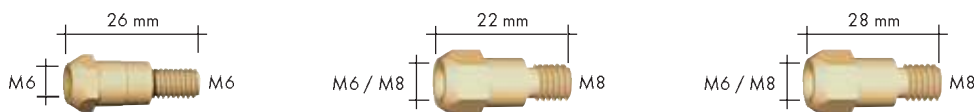

MB EVO 24

Date tehnice (EN 60 974-7):

Curent: 250 A CO₂
220 A Amestec gaz M21
(DIN EN ISO 14175)

D.A.: 60%

Diametru sârmă: 0,8 - 1,2 mm

MB EVO 26

Date tehnice (EN 60 974-7):

Curent: 270 A CO₂
240 A Amestec gaz
M21 (DIN EN ISO 14175)

D.A.: 60%

Diametru sârmă: 0,8 - 1,2 mm

MB EVO 36

Date tehnice (EN 60 974-7):

Curent: 320 A CO₂
290 A Amestec gaz
M21 (DIN EN ISO 14175)

D.A.: 60%

Diametru sârmă: 0,8 - 1,2 mm

Pistol complet Tip	Mâner	Nr. art.			Gât pistol	
		3 m	4 m	5 m	Tip	Nr. art.
MB EVO 24	Tip „MB EVO”	012.0368.1	012.0369.1	012.0370.1	50°	012.0374.1
MB EVO 26	Tip „MB EVO”	018.0208.1	018.0209.1	018.0210.1	50°	018.0214.1
MB EVO 36	Tip „MB EVO”	014.0526.1	014.0527.1	014.0528.1	50°	014.0518.1

Duză contact (10 buc.)

		M6	M6	M8	M6	M8
E-Cu	Ø 0,8	140.0051	140.0051	140.0114	140.0051	140.0114
	Ø 1,0	140.0242 ¹	140.0242 ²	140.0313	140.0242	140.0313
	Ø 1,2	140.0379	140.0379	140.0442	140.0379	140.0442 ³
E-Cu pentru Al	Ø 0,8	141.0001	141.0001	141.0003	141.0001	141.0003
	Ø 1,0	141.0006	141.0006	141.0008	141.0006	141.0008
	Ø 1,2	141.0010	141.0010	141.0015	141.0010	141.0015
CuCrZr	Ø 0,8	140.0054	140.0054	140.0117	140.0054	140.0117
	Ø 1,0	140.0245	140.0245	140.0316	140.0245	140.0316
	Ø 1,2	140.0382	140.0382	140.0445	140.0382	140.0445