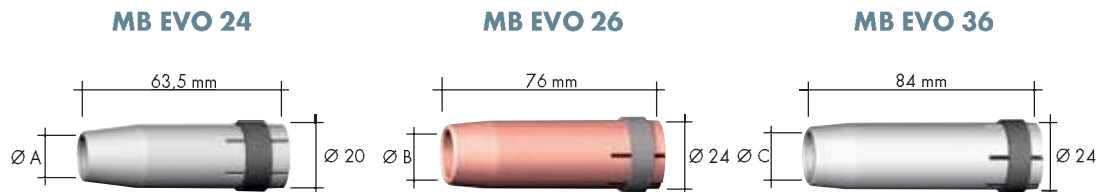

MB EVO 24, MB EVO 26, MB EVO 36

Consumabile

Duză gaz (10 buc.)

	Ø A		Ø B		Ø C	
Cilindrică	Ø 17	145.0047	Ø 20	145.0051	Ø 19	145.0045
Conică	Ø 12,5	145.0080¹	Ø 16	145.0085²	Ø 16	145.0078³
Ascuțită	Ø 10	145.0128	Ø 14	145.0132	Ø 12	145.0126