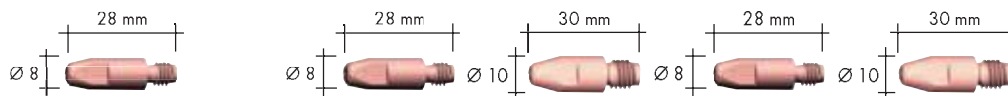

MB EVO 24, MB EVO 26, MB EVO 36

Consumabile

Duză gaz (10 buc.)

	Ø A		Ø B		Ø C	
Cilindrică	Ø 17	145.0047	Ø 20	145.0051	Ø 19	145.0045
Conică	Ø 12,5	145.0080¹	Ø 16	145.0085²	Ø 16	145.0078³
Ascuțită	Ø 10	145.0128	Ø 14	145.0132	Ø 12	145.0126

Duză contact (10 buc.)

		M6	M6	M8	M6	M8
E-Cu	Ø 0,8	140.0051	140.0051	140.0114	140.0051	140.0114
	Ø 1,0	140.0242¹	140.0242²	140.0313	140.0242	140.0313
	Ø 1,2	140.0379	140.0379	140.0442	140.0379	140.0442³
E-Cu pentru Al	Ø 0,8	141.0001	141.0001	141.0003	141.0001	141.0003
	Ø 1,0	141.0006	141.0006	141.0008	141.0006	141.0008
	Ø 1,2	141.0010	141.0010	141.0015	141.0010	141.0015
CuCrZr	Ø 0,8	140.0054	140.0054	140.0117	140.0054	140.0117
	Ø 1,0	140.0245	140.0245	140.0316	140.0245	140.0316
	Ø 1,2	140.0382	140.0382	140.0445	140.0382	140.0445

Portduză contact (10 buc.)

M6	142.0003¹	142.0007²	142.0005
M8	-	142.0082	142.0020³

Difuzor gaz (10 buc.)

Standard	012.0183¹	018.0116²	014.0261³
„Long life“	-	-	014.0026
Ceramic	-	018.0141	014.0023

Tub ghidare

		pt. 3 m	pt. 4 m	pt. 5 m
Tub ghidare	Ø 0,8	124.0137	124.0138	124.0139
	Ø 1,0	124.0111^{1, 2}	124.0112^{1, 2}	124.0113^{1, 2}
	Ø 1,2	124.0111³	124.0112³	124.0113³
Tub ghidare PTFE	Ø 0,8	126.0005	126.0008	126.0011
	Ø 1,0	126.0021	126.0026	126.0028
	Ø 1,2	126.0021	126.0026	126.0028
Tub ghidare grafitat	Ø 0,8	127.0002	127.0003	127.0004
	Ø 1,0	127.0005	127.0007	127.0008
	Ø 1,2	127.0005	127.0007	127.0008

¹ Inclus în echiparea standard pentru pistolul MB EVO 24.

² Inclus în echiparea standard pentru pistolul MB EVO 26.

³ Inclus în echiparea standard pentru pistolul MB EVO 36.