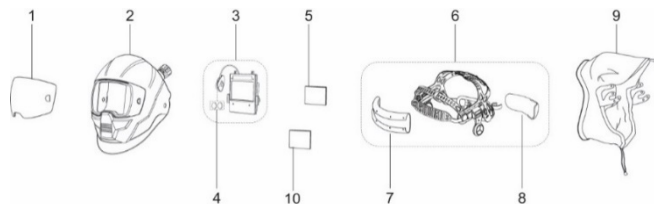

Informații pentru comenzi	
Sentinel A50 Air Pregatit pentru aer curat (inclusive furtun de aer si masca de fata)	0700000801
PAPR cu furtun standard 850 mm (33,5 in)	0700002300
PAPR cu furtun lung 1000 mm (39,4 in)	0700002301

Pentru informații suplimentare despre unitățile PAPR, consultați fișa informativă separată.

Consumabile si piese de schimb		
1	Protective lens outside HD	0700000823
1	Obiectiv frontal Amber HD	0700000824
1	Vizor frontal clar	0700000802
1	Vizor frontal chihlimbariu	0700000803
2	Înveliș mască SENTINEL A50 Air cu aducțiune de aer	0700000813
3	Filtru de opacitate automat (inclusiv 2 x CR2450 baterii litiu)	0700000806
4	2 x CR2450 baterii litiu	0700000807
5	Lentile interne	0700000808
6	Suportul de fixare pe cap al măștii A50 Air (inclusiv manșete de transpirație)	0700000805
7	Manșeta de transpirație frontală	0700000810
8	Manșeta de transpirație din spate	0700000812
9	Protecție față (pentru A50 Air)	0700000814
10	Magnifying Glass +1.0 Diopter	0367951001
10	Magnifying Glass +1.5 Diopter	0367951002
10	Magnifying Glass +2.0 Diopter	0367951003
10	Magnifying Glass +2.5 Diopter	0367951004
	Sentinel Bandana	0700000821
	Geantă kit (goală)	0700002315

ESAB / esab.com