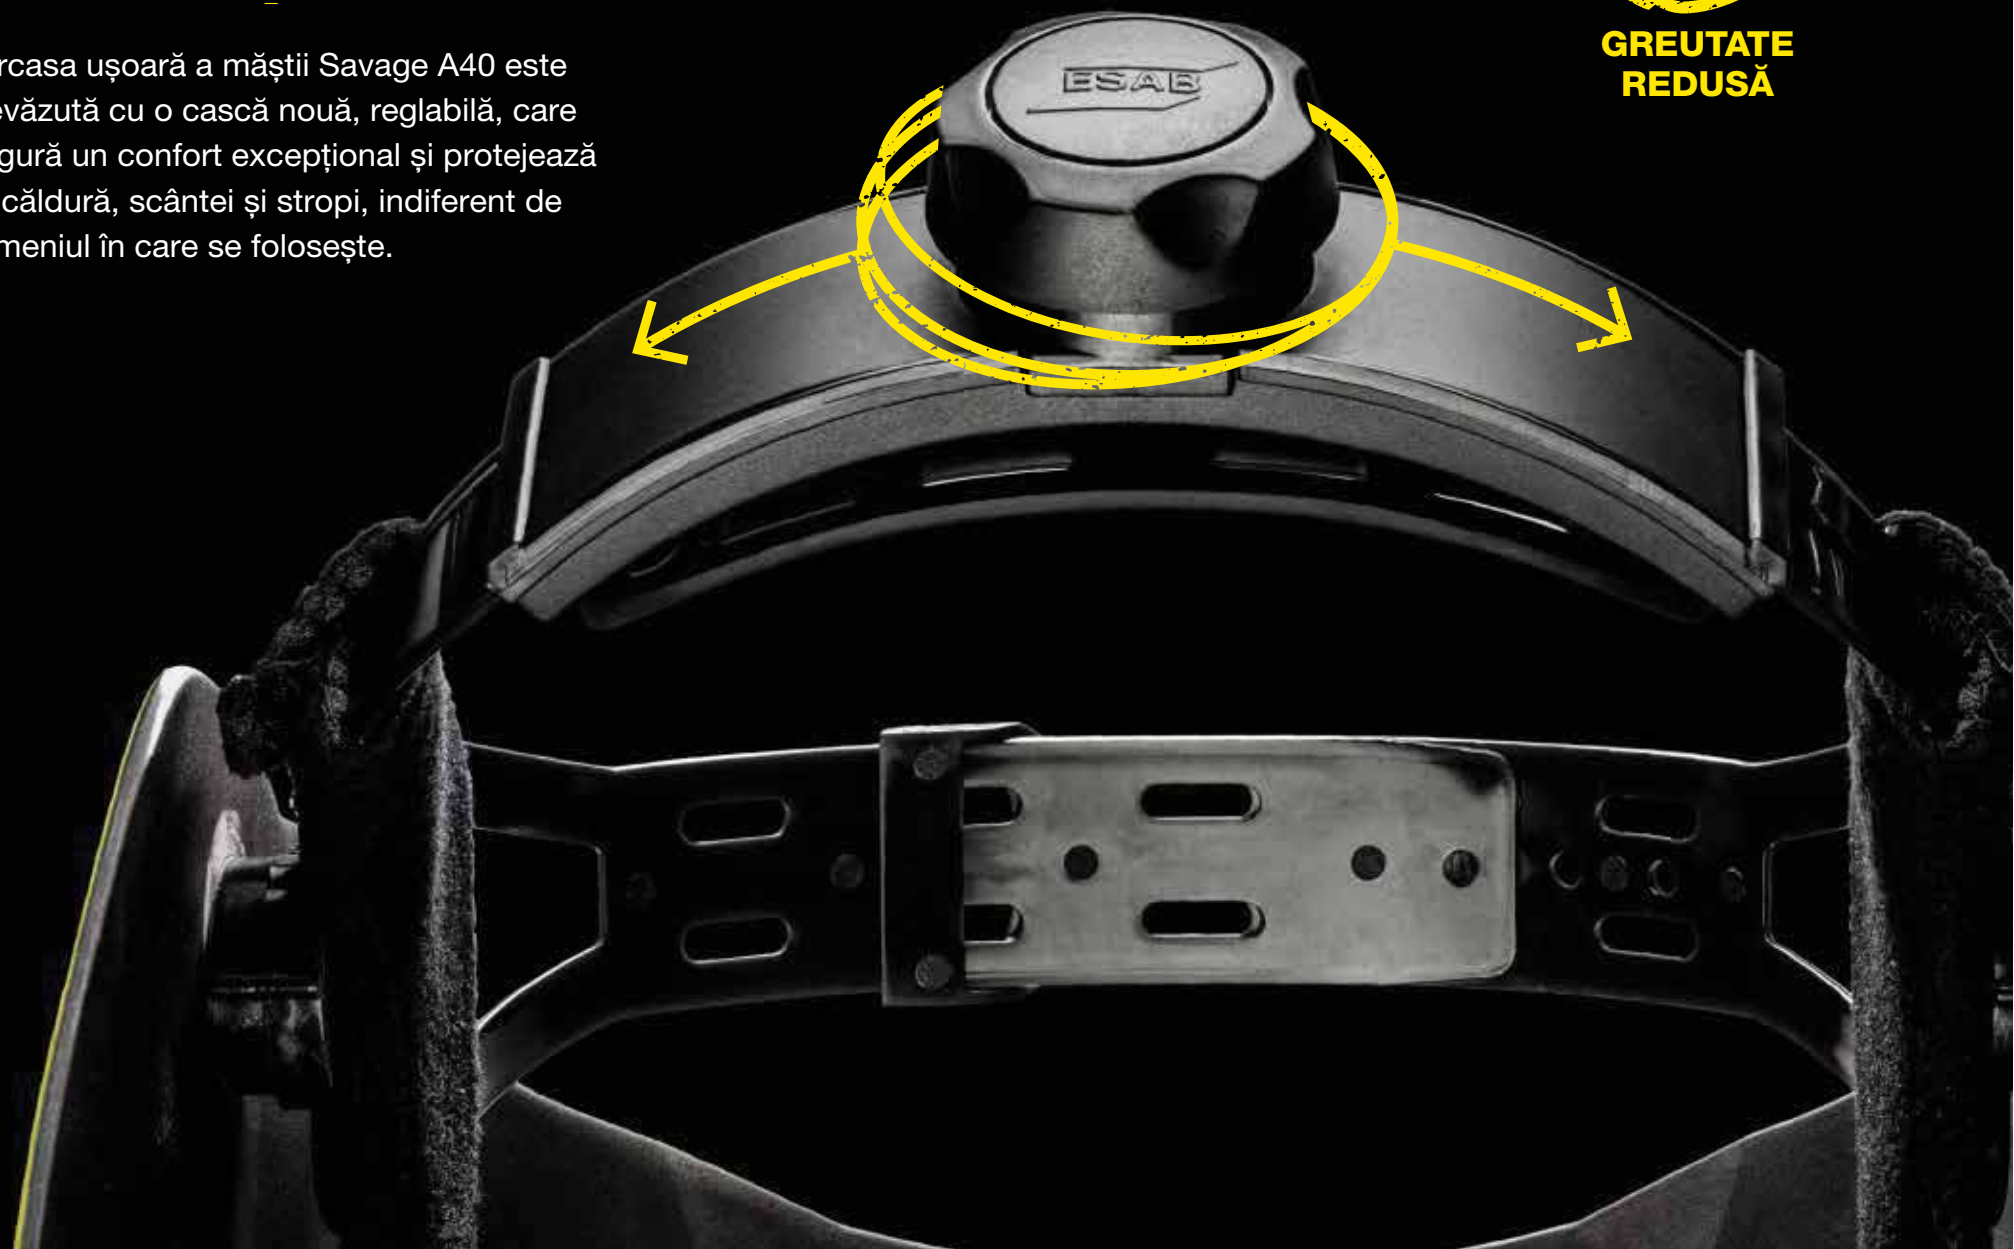

INTRĂ ÎN **MODUL SAVAGE**

Descoperă noua mască de sudură Savage A40.

SAVAGE
A40

GRAȚIE DESIGNULUI SĂU RADICAL, INSPIRAT DE SENTINEL™ A50, MASCA NOASTRĂ CU CEL MAI MARE SUCCES COMERCIAL, NIVELULUI MĂRIT DE LUMINOZITATE A IMAGINII ȘI UNEI DEFINIȚII OPTIMIZATE A CULORILOR, **MASCA DE SUDURĂ AUTOMATĂ SAVAGE A40 PERMITE SUDORILOR OCAZIONALI SAU PROFESIONIȘTILOR DIN DOMENIUL CONFEȚIILOR METALICE SĂ ATINGĂ NOI PERFORMANȚE ÎN SUDURĂ ȘI TĂIERE.**

CONFORT *EXCEPTIONAL*

Carcasa ușoară a măștii Savage A40 este prevăzută cu o cască nouă, reglabilă, care asigură un confort excepțional și protejează de căldură, scânteii și stropi, indiferent de domeniul în care se folosește.

← ○ →
CASĂ
ERGONOMICĂ

GREUTATE
REDUSĂ

PERFORMANȚE OPTICE **ULUITOARE**

Am echipat masca Savage A40 cu o suprafață de vizualizare de 99,8 x 49,7 mm, care asigură un câmp vizual mărit și un grad superior de orientare în spațiu. Lentila sa, din clasa optică 1/1/1/2, beneficiază de aportul tehnologiei noastre ultra-clear true-color, pentru a oferi o imagine mai clară și mai bine definită a băii de sudură. Rezultatul? Imagine mărită, cu performanțe superioare.

TEHNOLOGIE **FĂRĂ EGAL**

Butoanele de reglaj al sensibilității și temporizării din interiorul măștii Savage A40 permit reglarea continuă a parametrilor, iar cei patru senzori de lumină permit o întunecare automată mai rapidă, cu precădere când se lucrează în poziții incomode.